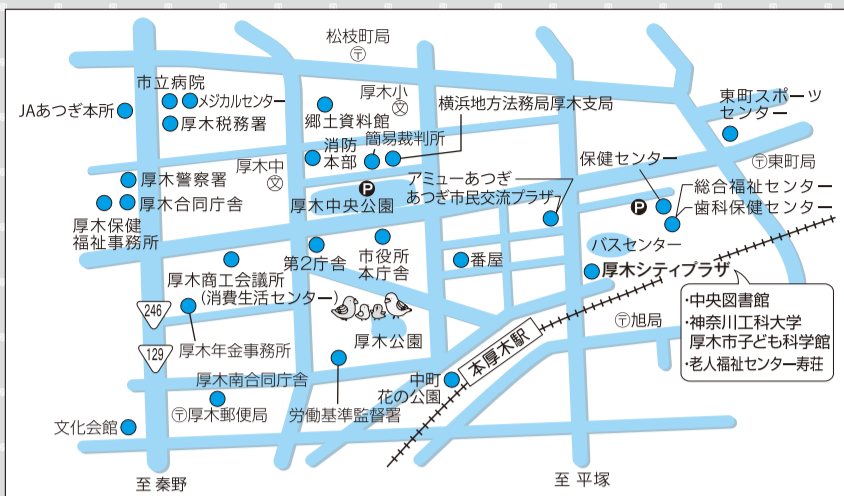

タウンガイド

9月						
日	月	火	水	木	金	土
				1	2	3
4	5	6	7	8	9	10
11	12	13	14	15	16	17
18	19	20	21	22	23	24
25	26	27	28	29	30	

10月						
日	月	火	水	木	金	土
						1
2	3	4	5	6	7	8
9	10	11	12	13	14	15
16	17	18	19	20	21	22
23	24	25	26	27	28	29
30	31					

市役所への郵便物は「〒243-8511厚木市役所〇〇課」で届きます。
㊦=申し込み ㊧=問い合わせ ☎=電話番号 ㊨=ファクス番号
㊩=Eメール

マイタウンクラブ
Gポイント対象事業

㊦印の番号で、ウェブ上から詳しい情報を確認できます。「㊦㊧」と記されたものは、申し込みもできます。www.mytownclub.com [携帯電話は末尾に/cpを]
㊧印は、あゆコロちゃんGENKIポイント「Gポイント」の対象事業です。参加すると、記載されている数字分のポイントが付与されます。

「お月見」
加藤 千納さん
東京工芸大学 マンガ学科4年

神奈川工科大学 厚木市子ども科学館の催し
■ミニ工作教室「のぼり人形、月へ」
10月9日、①13時30分～②14時～。
2本の糸を動かすと月へ向かって上る人形を作る。各回35人。無料。
㊦当日13時20分～14時に整理券を配布。先着順。☎162363

■科学工作教室「ころがしおもちゃ」
10月22日、13時30分～15時30分。
ミニビー玉のジェットコースターや「おきあがりこぼし」を作る。小学生以上の方30人。無料。㊦10月1日（市外の方は翌日）9時から受け付け。先着順。☎162365

■おもしろ実験「月の見方 教えます」
10月9日、13時30分～14時30分。
月の地名や満ち欠けのクイズに挑戦。定員70人。無料。㊦当日直接会場へ。☎162364

■プラネタリウムライブ投影
9月25日、13時30分～14時10分。
「今夜の星空とお月様」をテーマにスタッフが解説。定員90人。200円（中学生以下50円）。㊦当日9時から観覧券を販売。先着順。☎162362

■大人のためのプラネタリウム
10月28日、19時～22時。星空の中でギリシャ神話の寸劇を楽しむ。15歳以上の方90人（中学生を除く）。200円。㊦9月24日（市外の方は翌日）9時から電話で受け付け。同時申し込みは9人まで。先着順。☎162366 ㊧1

青少年発明コンクール 作品展示
10月1・2日、10時～17時（2日は15時まで）。あつぎ市民交流プラザ。市内の小・中学生が夏休みに作った発明品を展示。先着50人にあゆコロちゃんグッズをプレゼント。無料。㊦産業振興課 ☎225-2830。㊧1

会場	日程	催し名
あつぎアートギャラリー (アミューあつぎ5階 あつぎ市民交流プラザ)	10月6日～11日	「そらとうみとたいよう」と「蔵衣文字と倫子の二人展」(造形、絵画など)
	10月12日～18日	栗野順子「花きりえ」 清水洋子「ドラジェアート他」二人展 第3回フォト倶楽部写眞研写真展 第15回ひまわりの会油絵展
	10月22日～23日	Teto-Teto クラフト作品展2&販売会(磁器、組木、刺繍など)
	10月25日～31日	第54回市民文化祭 フラワーデザイン展・華道展
ロードギャラリー (厚木地下道)	9月22日～10月18日	第25回野外彫刻造形展写真展 あつぎ素敵美術館inロードギャラリー
	10月20日～11月15日	世界のあつお展～公式と非公式の間にあるもの～(ポスター展示)
ミニギャラリー (市役所1階ホール)	8月2日～10月3日	第25回野外彫刻造形展写真展
	10月4日～12月1日	「2016年お絵描き教室MOMOちゃん家作品展」(絵画作品)

■天体観望会
11月5日、17時～19時。月と金星、秋の星座を天体望遠鏡で観察する。定員90人。無料。㊦9月24日（市外の方は翌日）9時から電話で受け付け。同時申し込みは9人まで。先着順。☎162367

いずれも会場、問い合わせは、子ども科学館 ☎221-4152。

あつぎ青春劇場
①10月1日、15時～16時。唄う！青春劇場カラオケ大会（ゲスト＝椿はる奈）②10月22日、11時～12時30分。あつぎ青春劇場落語会（出演＝初音家左吉）。
いずれも会場はアミューあつぎ9階。定員100人。500円。㊦当日直接会場へ。先着順。㊦商業にぎわい課 ☎225-2834。㊧1

10月の夕焼け市
10月5・12・19・26日、16時～。荻野運動公園(中荻野1500)。市内産の安心安全な農産物や加工品の販売。最終日の26日は「ありがとうフェア」を開催。㊦農業政策課 ☎225-2801。㊧1

第2回落書き消去活動等 体験事業
10月15日、9時～15時（雨天の場合は22日）。県道42号（藤沢座間厚木）の関口・長坂南公園下西側道路擁壁約50mに、ボランティア団体「エコ・アップ・あつぎ」と大学生の皆さんに教わりながら壁画を描く。定員20人。㊦10月7日までに生活環境課 ☎225-2750へ。先着順。㊧1

花・華コンサート Vol.3
10月15日、13時30分～。文化会館。ソプラノ・フルート・ピアノの演奏を楽しむ。定員260人。1500

平成29年度 ◆幼稚園新入園児を募集◆

11月1日から来年度の新入園児の願書受け付けが始まります。募集要項は各幼稚園で配布します。見学の申し込みなど詳しくは、各幼稚園に直接お問い合わせください。
《募集要項配布期間》10月15日～ 《願書受け付け》11月1日～

施設名	所在地	電話番号	施設名	所在地	電話番号
厚木幼稚園	幸町6-22	☎229-0491	清和幼稚園	旭町5-36-25	☎228-1626
厚木さくら幼稚園	関口919	☎245-0856	ちぐさ幼稚園	寿町2-6-19	☎221-0730
厚木たちばな幼稚園	棚沢63	☎241-3588	とびお幼稚園	鳶尾2-22-18	☎241-6611
厚木田園幼稚園※	三田1303	☎223-7543	ぬるみず幼稚園	温水1134	☎247-9252
厚木のぞみ幼稚園	妻田東2-5-41	☎224-6841	光ヶ丘幼稚園	恩名3-11-55	☎222-2561
厚木緑ヶ丘幼稚園※	緑ヶ丘2-2-2	☎221-0242	はやし幼稚園※	林2-13-41	☎223-0710
伊勢宮幼稚園	及川2-23-1	☎241-0944	毛利台幼稚園	毛利台2-3-21	☎248-0085
えいすう幼稚園	寿町3-14-7	☎221-0115	七沢幼稚園	七沢590	☎247-3175
小鮎幼稚園	飯山2377	☎241-1423	森の里幼稚園	森の里1-30-1	☎248-6891

㊦こども育成課 ☎225-2262

世帯総収入が約680万円の 家庭の月額保育料の目安