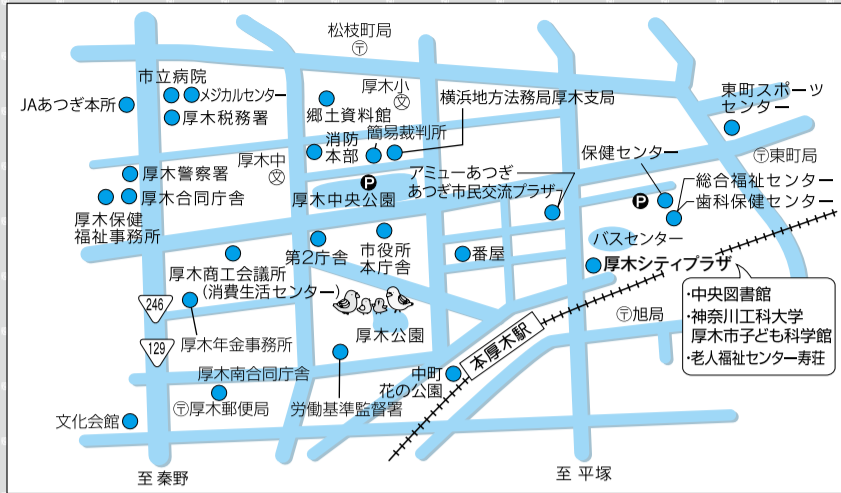

タウンガイド

1月							2月						
日	月	火	水	木	金	土	日	月	火	水	木	金	土
1	2	3	4	5	6	7	1	2	3	4			
8	9	10	11	12	13	14	5	6	7	8	9	10	11
15	16	17	18	19	20	21	12	13	14	15	16	17	18
22	23	24	25	26	27	28	19	20	21	22	23	24	25
29	30	31					26	27	28				

市役所への郵便物は「〒243-8511厚木市役所〇〇課」で届きます。
㊦=申し込み ㊧=問い合わせ ☎=電話番号 ㊨=ファクス番号
✉=Eメール

マイタウンクラブ
Gポイント対象事業

㊦印の番号で、ウェブ上から詳しい情報を確認できます。「㊦㊧」と記されたものは、申し込みもできます。www.mytownclub.com [携帯電話は末尾に/cpを]
㊧印は、あゆこロちゃんGENKIポイントの対象事業です。参加すると、記載されている数字分の「Gポイント」が付与されます。実施期間は2月15日まで。