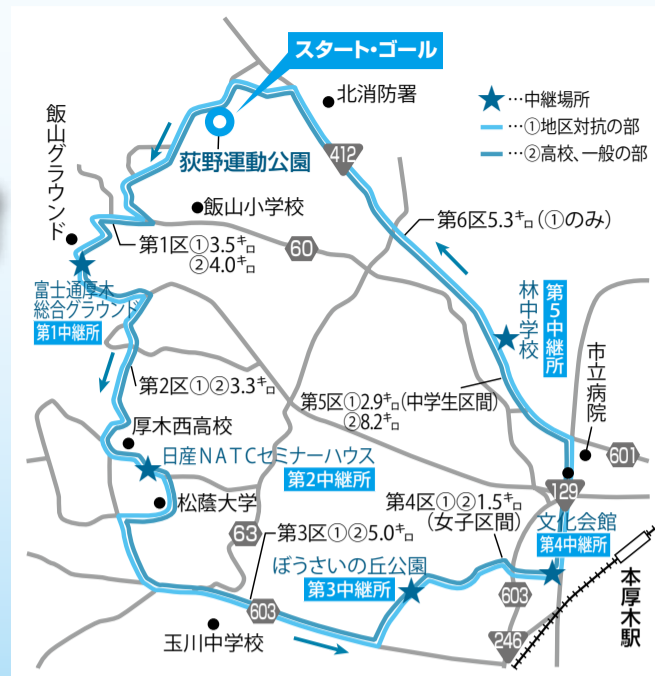

未病改善講座～オーラルケア講座～

2月14日、14時～15時30分。あつぎ市民交流プラザ。歯科衛生士によるオーラルケアの最新情報と実践方法の講演。定員20人。無料。

健脚競うランナーに熱い声援を

あつぎ 1月29日 10時～11時30分 駅伝競走大会

荻野運動公園周辺道路や国道246・129・412号などを選手が通過します。沿道での温かい声援と、一時的な交通規制へのご協力をお願いいたします。

《先頭通過予想時刻》 スタート 10時 第1中継所 10時10分 第2中継所 10時20分 第3中継所 10時35分 第4中継所 10時40分 第5中継所 10時50分 ゴール 11時5分

※詳しくは、市ホームページをご確認ください。

☎スポーツ政策課☎225-2531 ㊄1

☎1月16日から健康づくり課☎225-2201へ。先着順。㊄10

今日からできる!カンタン健康術

①2月10日②2月17日、14時～15時30分。①森の里公民館(森の里1-31-1)②陸合北公民館(三田2735-1)。健康運動指導士と管理栄養士による、日常に取り入れられる体操と栄養バランスについての健康講座。骨健康度測定も実施。市内在住の40～64歳の方30人。無料。☎1月15日から電話で健康づくり課☎225-2201へ。先着順。㊄10